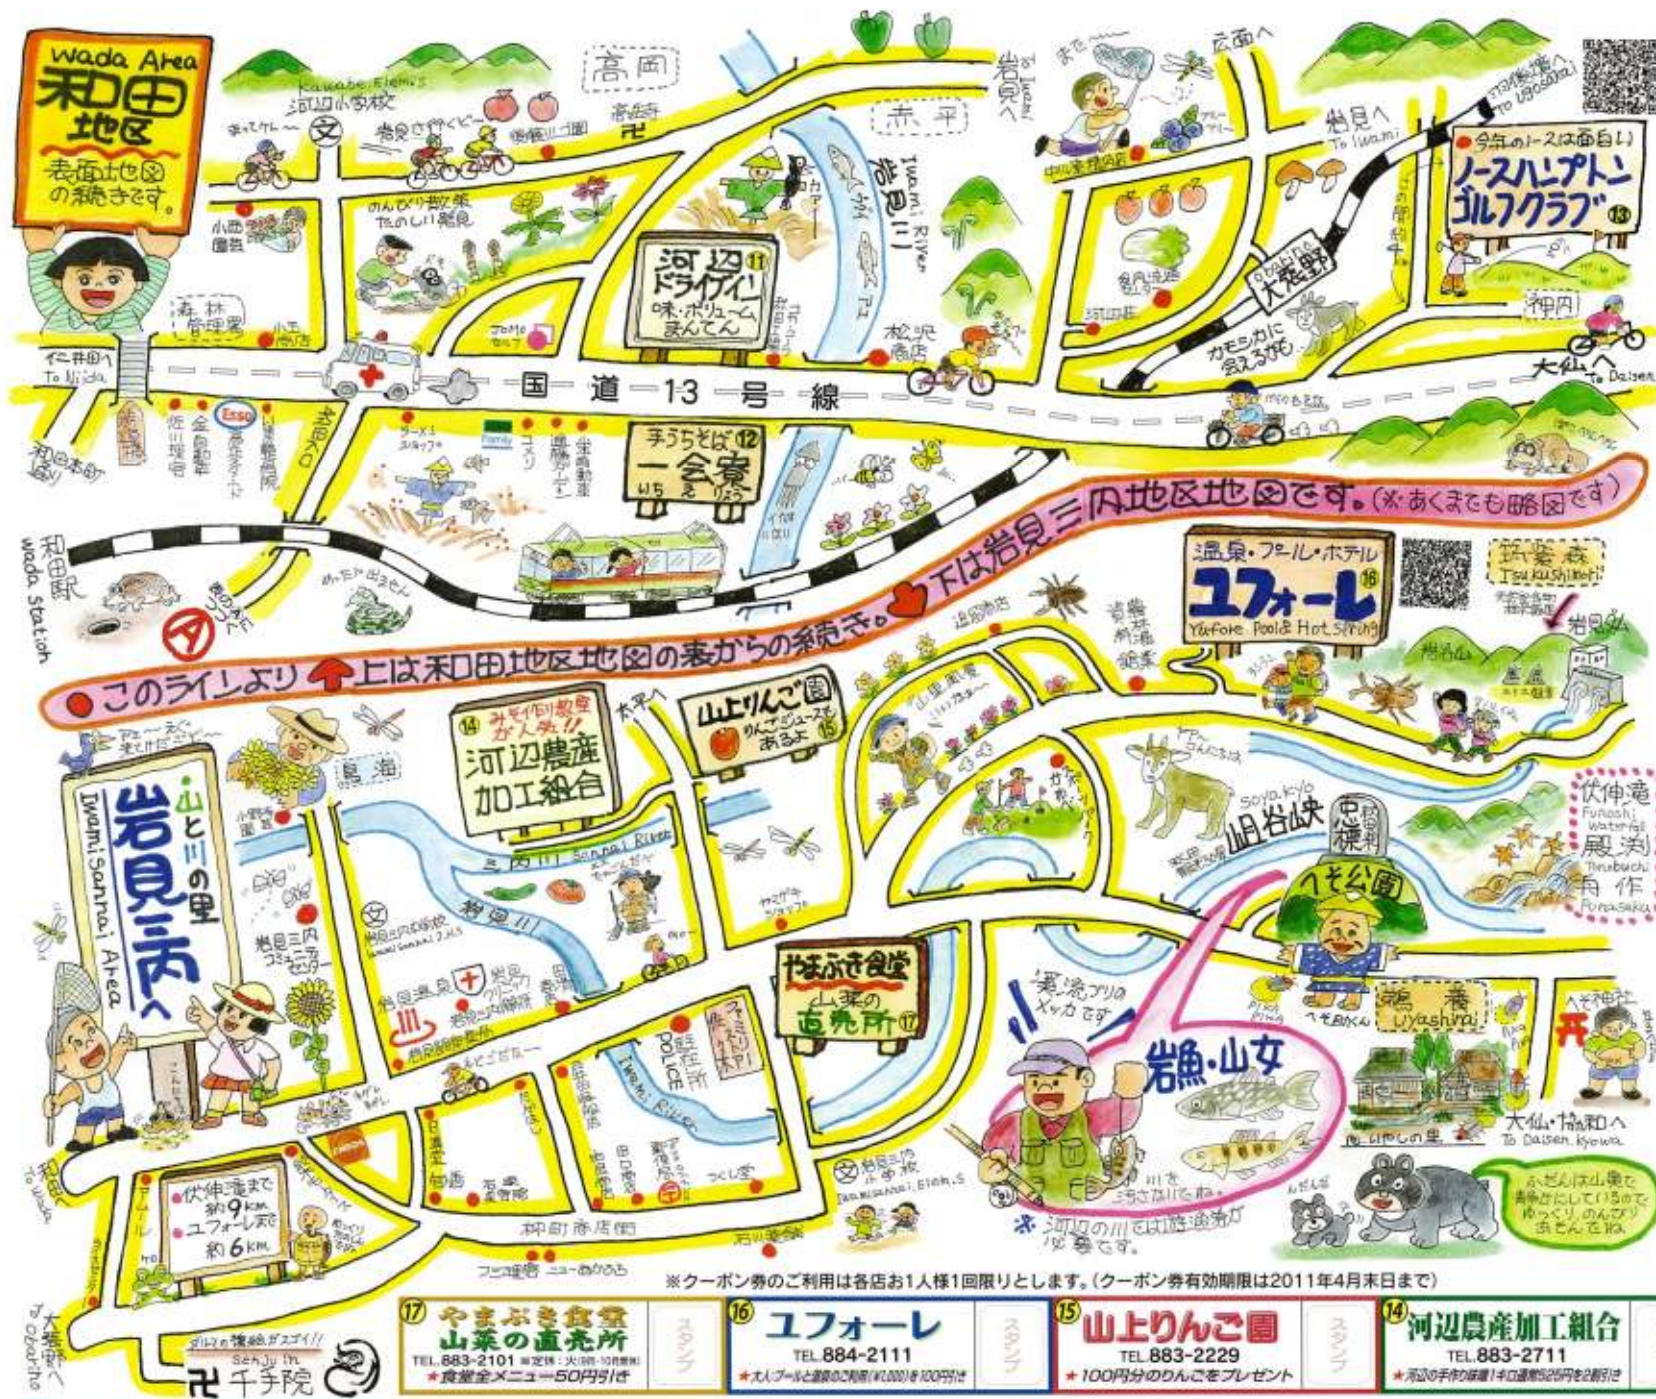

KAWABE

●河辺地域の観光情報のお問い合わせは...
河辺市民センター 産業課 Tel:018-882-5161(平日)へどうぞ

青い空・ゆたかな緑・きらめく清流
魅力いっぱいあふれる...

MAP.室.行.上
大石.室.行.上

河辺でさわやかにすごそう!
クーポン券

- | | |
|----|--|
| 1 | グリーンワールド
緑ノ界にある山に囲まれた喫茶
TEL.882-5322 ※定休:火
★カレーライスセット50円引き |
| 2 | たまごの樹
TEL.882-3015 ※定休:水
★シュークリーム5個買って50円引き |
| 3 | 鮎すし
TEL.882-5599 ※定休:水
★ラーメン50円引き(火曜日を除く) |
| 4 | 居酒屋久 KYU
TEL.882-5509 ※定休:火
★生ビール1人様1杯をサービス |
| 5 | あすなる印刷
TEL.882-3438
★大石清美の「わらしたの四季」
ポストカードシリーズを50円引き |
| 6 | 松月堂
TEL.882-2480
★黒ドーナツ5個買って30円引き |
| 7 | 和田新橋 直売所
フレッシュランド まごころ
TEL.090-2992-7363 ※定休:月
★サラダ寒天50円引き |
| 8 | 英国式スロウの店
オーク・ハウス
TEL.881-3255 ※定休:月・火
★全メニュー50円引き |
| 9 | 国際教育大学内
カレッジカフェ
TEL.886-5900
★日替わりサンドセット50円引き |
| 10 | 秋田県森林学習交流館
ブラザークリプトン
TEL.882-4811
★日替りランチ100円引き(平日のみ) |
| 11 | 河辺ドライブイン
TEL.882-2361 ※定休:水
★手作り餃子50円引き |
| 12 | 一会寮
TEL.882-2903 ※定休:月・木
★手打ちそば全般50円引き |
| 17 | やまぶき食堂
山菜の直売所
TEL.883-2101 ※定休:火・日・10月休業
★産直全メニュー50円引き |
| 16 | ユフォーレ
TEL.884-2111
★大人プールと温泉の期間(10/20)を100円引き |
| 15 | 山の上の国
TEL.883-2229
★100円分のりんごをプレゼント |
| 14 | 河辺農産加工組合
TEL.883-2711
★元気の手作り味噌1kgの産直525円を2割引き |
| 13 | ノースハンプトンゴルフ倶楽部
North Hampton Golf
TEL.882-5071
★ゴルフ関連の粗品をプレゼント |